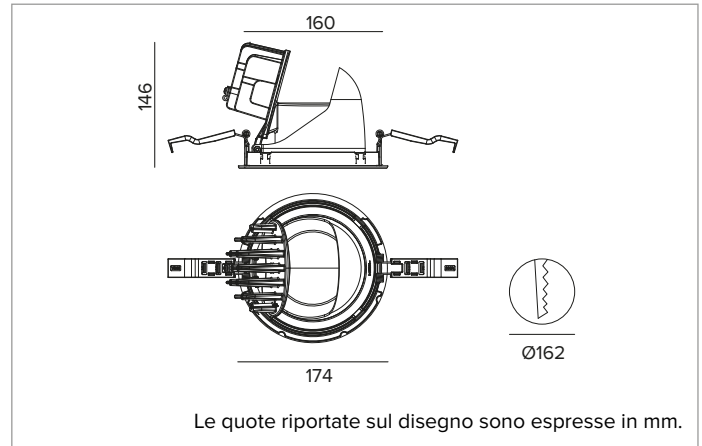

1T9140EL | CTEVO ESTRAIBILE 162

Proiettore estraibile orientabile da incasso a LED

	3000K	H(m)	D(m)	Emax(lx)		
	Ra90			57°		
	Fixture Power	41W	1	1.09	4532	
	Source Flux	4853lm	2	2.19	1133	
	Fixture Flux	3781lm	3	3.28	504	
	Efficacy	92lm/W	4	4.37	283	
TS1319	I _{max} =967cd/klm	I _{max}	4692cd	5	5.46	181

CCT nominale: 3000K

Durata utile (L80/B10): >50000h tq +25°C

CARATTERISTICHE ILLUMINOTECNICHE

WFL - ottica di precisione con anello cut off in silicone nero. Riflettore a sfaccettature convesse in alluminio anodizzato speculare e filtro olografico diffondente. UGR<19 (EN 12464-1).

Colore e finitura: Bianco gesso

Peso: 1,15Kg

Grado di protezione: IP20 per la parte incassata

Grado di protezione: IP40 per la parte in vista

CARATTERISTICHE ELETTRICHE

Driver integrato elettronico ON-OFF.