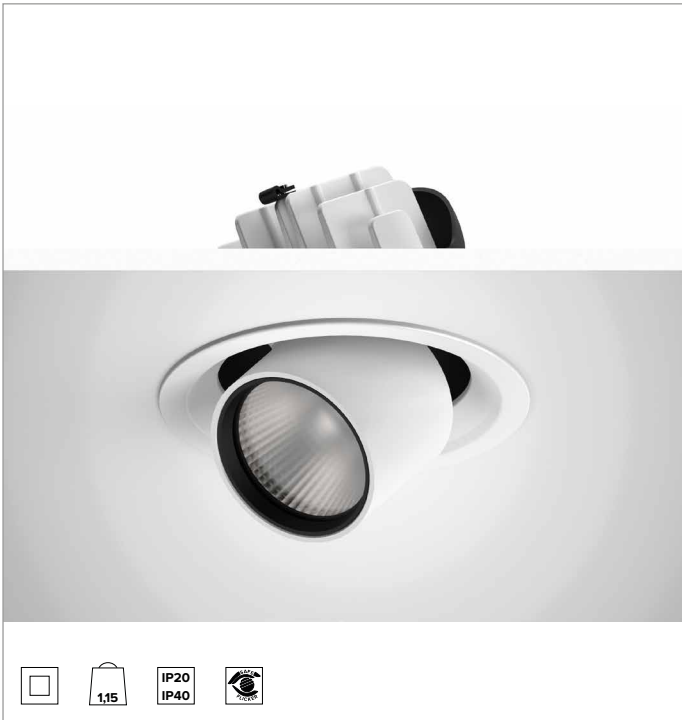

1T9140EL | CTEVO ESTRAIBILE 162

Proiettore estraibile orientabile da incasso a LED

	3000K	H(m)	D(m)	Emax(lx)		
	Ra90			57°		
	Fixture Power	41W	1	1.09	4532	
	Source Flux	4853lm	2	2.19	1133	
	Fixture Flux	3781lm	3	3.28	504	
	Efficacy	92lm/W	4	4.37	283	
TS1319	I _{max} =967cd/klm	I _{max}	4692cd	5	5.46	181

CCT nominale: 3000K

Durata utile (L80/B10): >50000h tq +25°C

CARATTERISTICHE ILLUMINOTECNICHE

WFL - ottica di precisione con anello cut off in silicone nero. Riflettore a sfaccettature convesse in alluminio anodizzato speculare e filtro olografico diffondente. UGR<19 (EN 12464-1).

Corpo e dissipatore in pressofusione di alluminio verniciato di colore bianco. Sistema di rotazione a frizione su cerniera con orientabilità del prodotto sul piano verticale di -25°/+75° e di 355° su quello orizzontale con sistema di puntamento manuale. Versione trim con anello integrato bianco.

Colore e finitura: Bianco gesso

Peso: 1,15Kg

Grado di protezione: IP20 per la parte incassata

Grado di protezione: IP40 per la parte in vista

CARATTERISTICHE ELETTRICHE

Driver integrato elettronico ON-OFF.